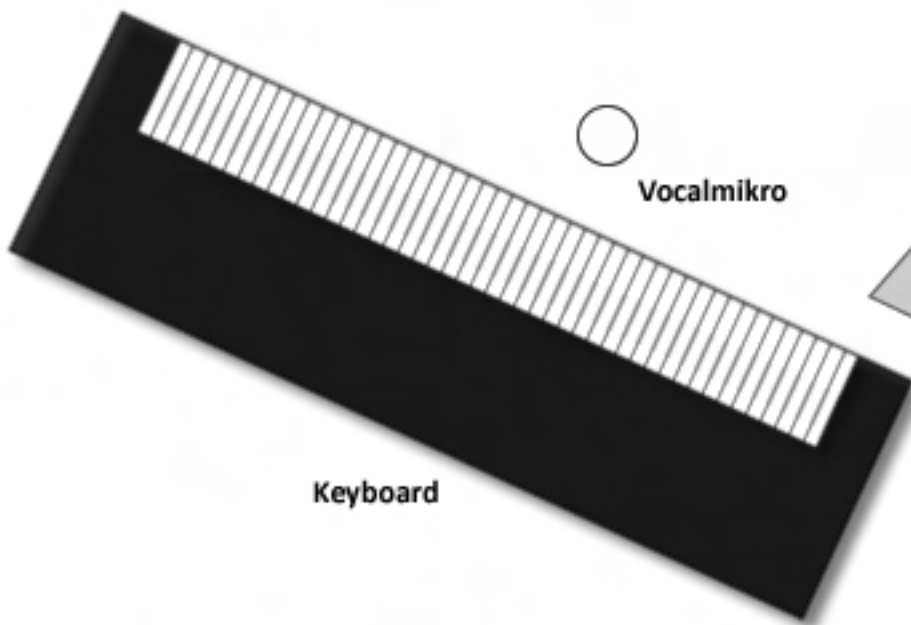

# Bühnenanweisung cakewalk

230V

keyboard  
stereo out

○  
Clipmikro f.  
Saxophon

○  
Vocalmikro

Vocalmikro

Monitor 2

○  
Vocalmikro

Monitor 3

Monitor 1

Bühnengröße min 3 m x 4 m